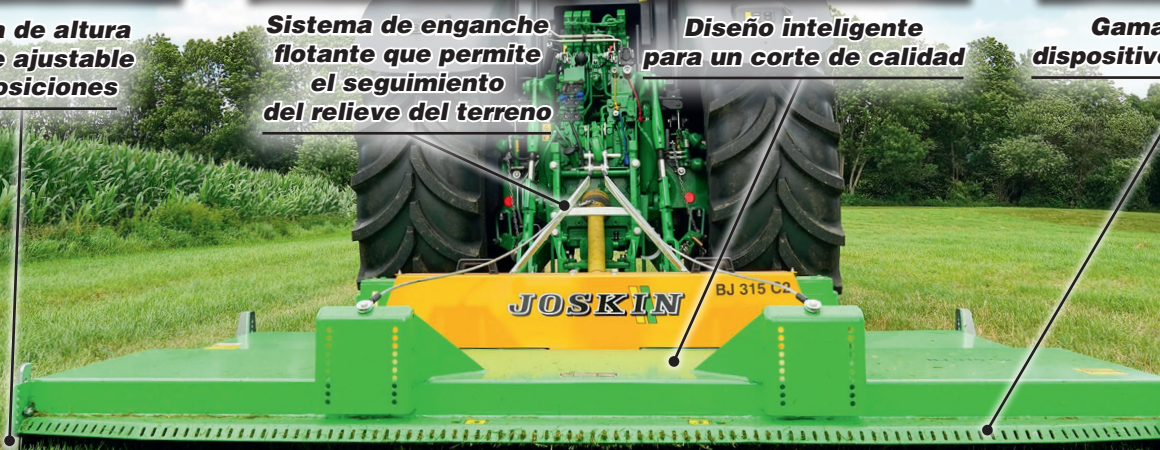

TRITURADORAS

¡LA POLIVALENCIA A TODA PRUEBA!

Sistema de altura de corte ajustable en 8 posiciones

Sistema de enganche flotante que permite el seguimiento del relieve del terreno

Diseño inteligente para un corte de calidad

Gama amplia de dispositivos de seguridad

SCAN ME