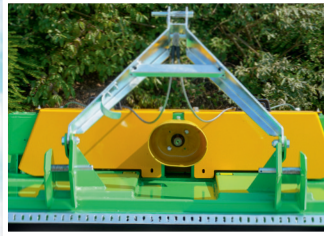

TRITURADORAS

¡LA POLIVALENCIA A TODA PRUEBA!

Sistema de altura de corte ajustable en 8 posiciones

Sistema de enganche flotante que permite el seguimiento del relieve del terreno

Diseño inteligente para un corte de calidad